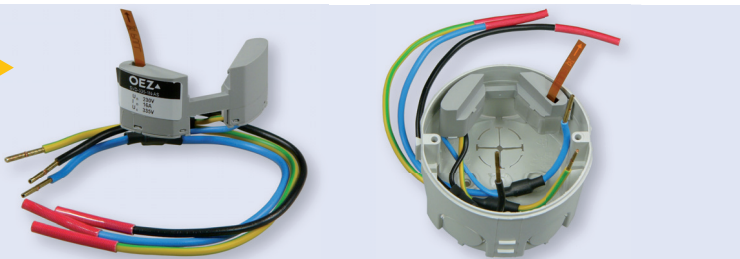

TN-C (1+0)

SVBC-12,5-1-MZ (40615)

TN-C-S (1+1)

SVBC-12,5-1N-MZS* (40618)

* исполнение с дистанционной сигнализацией

Новый разрядник перенапряжения D (Т3) для монтажной коробки

New

Новое исполнение